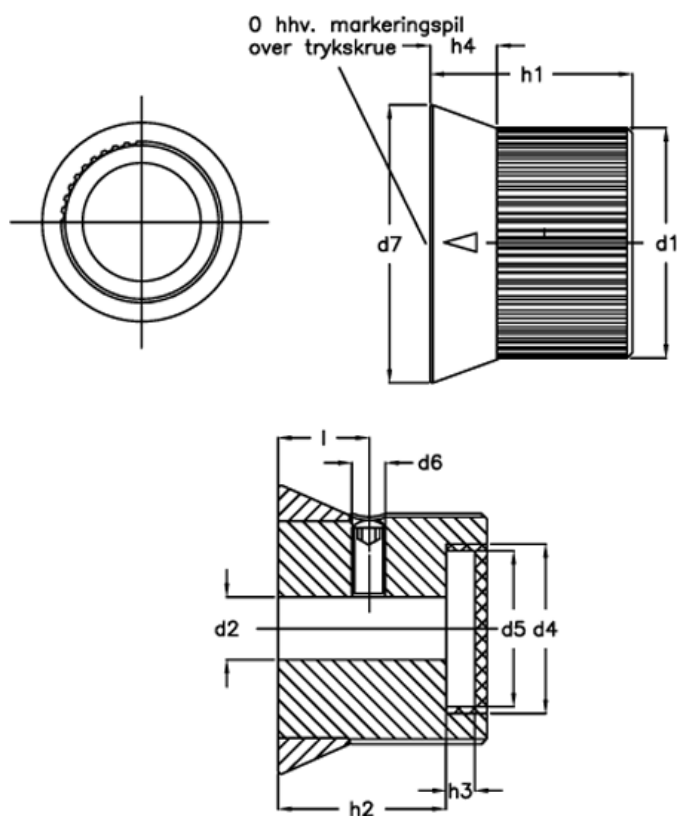

Article number: 20624155

Description: E+G Control knob  
GN 726.2-27-B6-S-1

## Measures

d1 = 27	h3 = 4.3
d2 = B6	h4 = 9
d4 = 20	l = 14
d5 = 18	
d6 = M4	
d7 = 33.5	
h1 = 26	
h2 = 20	